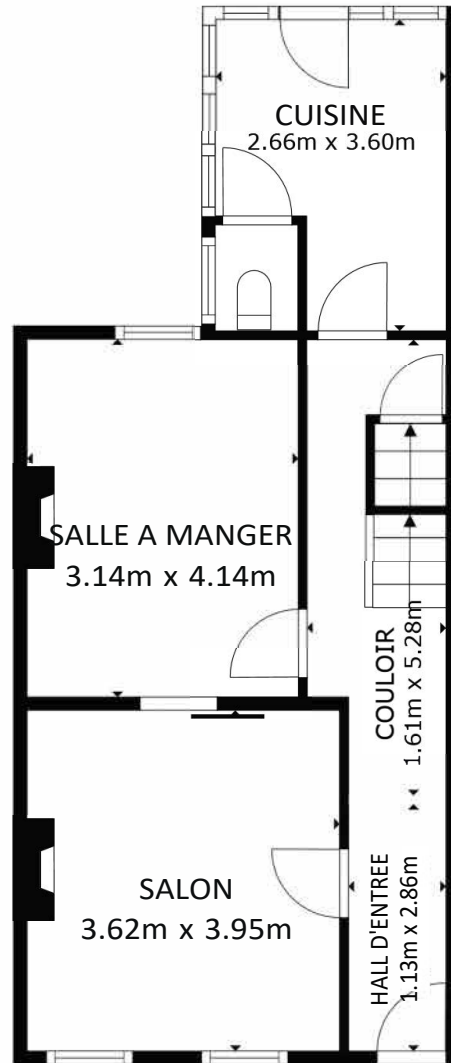

TERRASSE/JARDIN

SOUS-SOL

REZ-DE-CHAUSSEE

1er ETAGE

2ème ETAGE

SURFACE INTERIEURE BRUTE

SOUS-SOL 39.0 m² REZ-DE-CHAUSSEE 49.8 m²

1er ETAGE 40.0 m² 2ème ETAGE 40.0 m²

SURFACE TOTALE : 168.8 m²

LES TAILLES ET DIMENSIONS SONT APPROXIMATIVES, LES DONNÉES RÉELLES PEUVENT VARIER