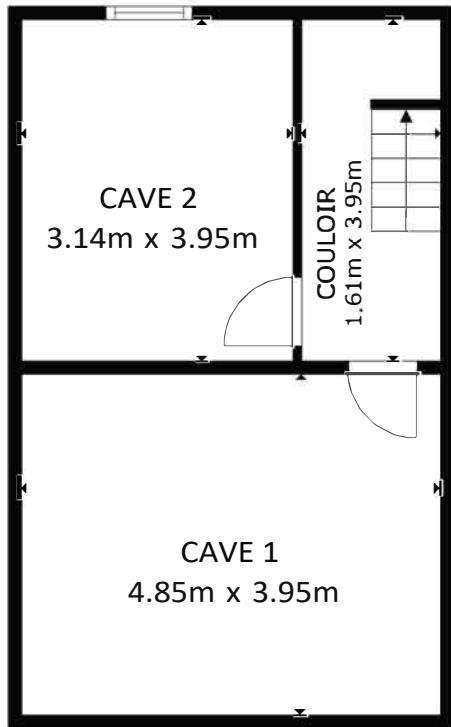

TERRASSE/JARDIN

SOUS-SOL

REZ-DE-CHAUSSEE

1er ETAGE

2ème ETAGE

SURFACE INTERIEURE BRUTE

SOUS-SOL 39.0 m² REZ-DE-CHAUSSEE 49.8 m²

1er ETAGE 40.0 m² 2ème ETAGE 40.0 m²

SURFACE TOTALE : 168.8 m²

LES TAILLES ET DIMENSIONS SONT APPROXIMATIVES, LES DONNÉES RÉELLES PEUVENT VARIER