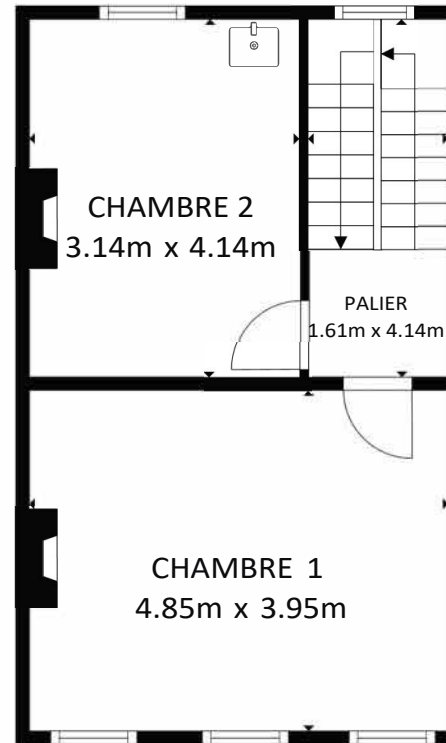

TERRASSE/JARDIN

SOUS-SOL

REZ-DE-CHAUSSEE

1er ETAGE

2ème ETAGE

SURFACE INTERIEURE BRUTE

SOUS-SOL 39.0 m² REZ-DE-CHAUSSEE 49.8 m²

1er ETAGE 40.0 m² 2ème ETAGE 40.0 m²

SURFACE TOTALE : 168.8 m²

LES TAILLES ET DIMENSIONS SONT APPROXIMATIVES, LES DONNÉES RÉELLES PEUVENT VARIER