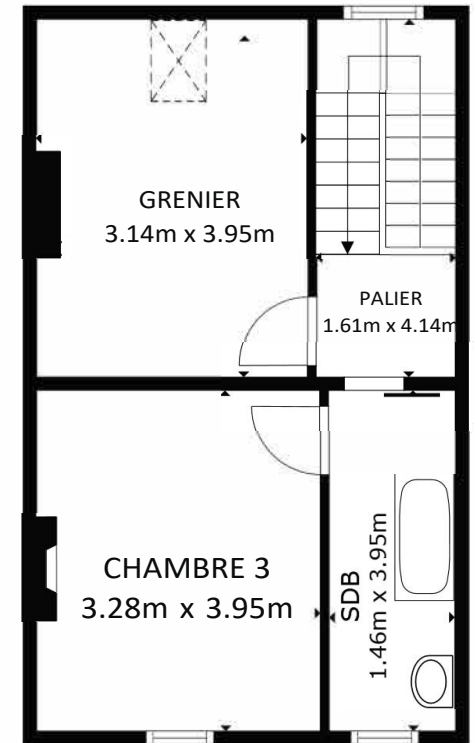

TERRASSE/JARDIN

SOUS-SOL

REZ-DE-CHAUSSEE

1er ETAGE

2ème ETAGE

SURFACE INTERIEURE BRUTE

SOUS-SOL 39.0 m² REZ-DE-CHAUSSEE 49.8 m²

1er ETAGE 40.0 m² 2ème ETAGE 40.0 m²

SURFACE TOTALE : 168.8 m²

LES TAILLES ET DIMENSIONS SONT APPROXIMATIVES, LES DONNÉES RÉELLES PEUVENT VARIER